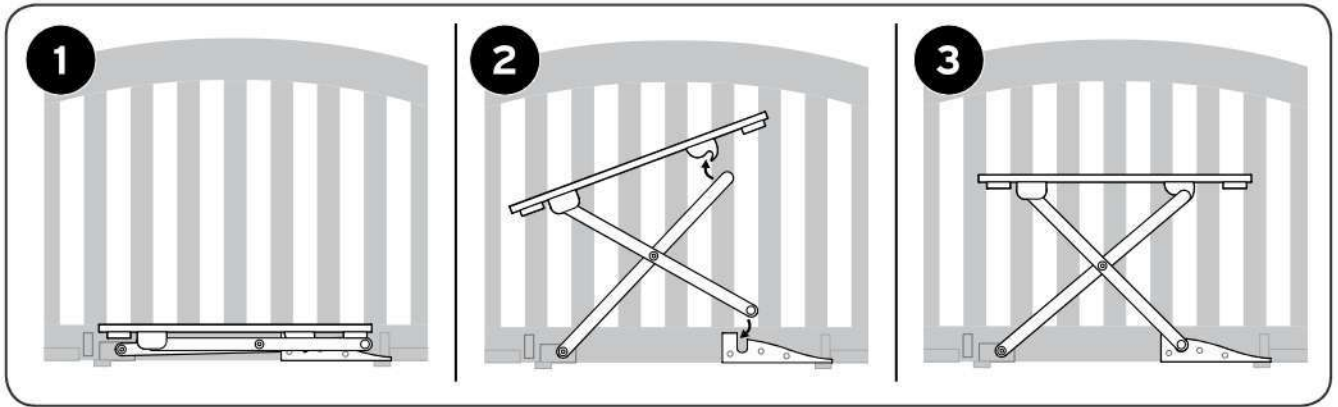

# TAIMA

MGS-370145/005003

①  x8  
M7 x 90mm

②  x1

1

2

3

4